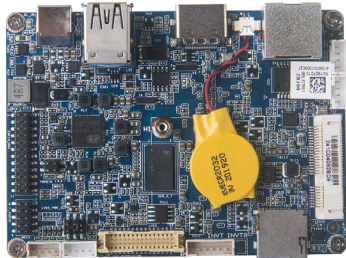

HDMI

LVDS

VGA

HDMI™ RoHS (CCC)

- 支持 Atom X5-Z8350
- Onboard DDR3L-1333MHz, Up to 8GB
- 1xHDMI™, 1xVGA, 1xLVDS
- 1xSATA, 1xMini-PCIe 扩展 mSATA
- 1xUSB3.2Gen1, 3xUSB2.0
- 1xRJ45, 1xMini-PCIe 扩展 WiFi/BT/3G/4G, 1xSIM 卡槽

产品规格

处理器	CPU	Atom X5-Z8350
	基础频率	Up to 1.80GHz
	核心 / 线程数	4C4T
	芯片组	SOC
内存	规格	DDR3L-1333MHz
	插槽	板载 DDR3L
	容量	2GB/4GB
图形显示	GPU	Intel® HD Graphics
后 I/O	显示接口	1xHDMI™(Max.2560x1600@60Hz) 1xLVDS(Max.1920x1080@60Hz)
	USB 接口	1 x USB3.2 Gen1, 1 x USB2.0
	音频接口	1 X AUDIO OUT, 1 X MIC IN
	网络接口	1x RJ45
	内部 I/O	
存储	eMMC	板载 16GB/32GB/64GB
操作系统	支持	Windows10 Linux
电源要求	供电类型	DC-IN, 12V~19V
物理特性	尺寸	100mm x 72mm
	工作温度	0° C~60° C at 0.7m/s Air Flow
	相对湿度	95% @ 40° C (non-condensing)
标准认证	CCC	